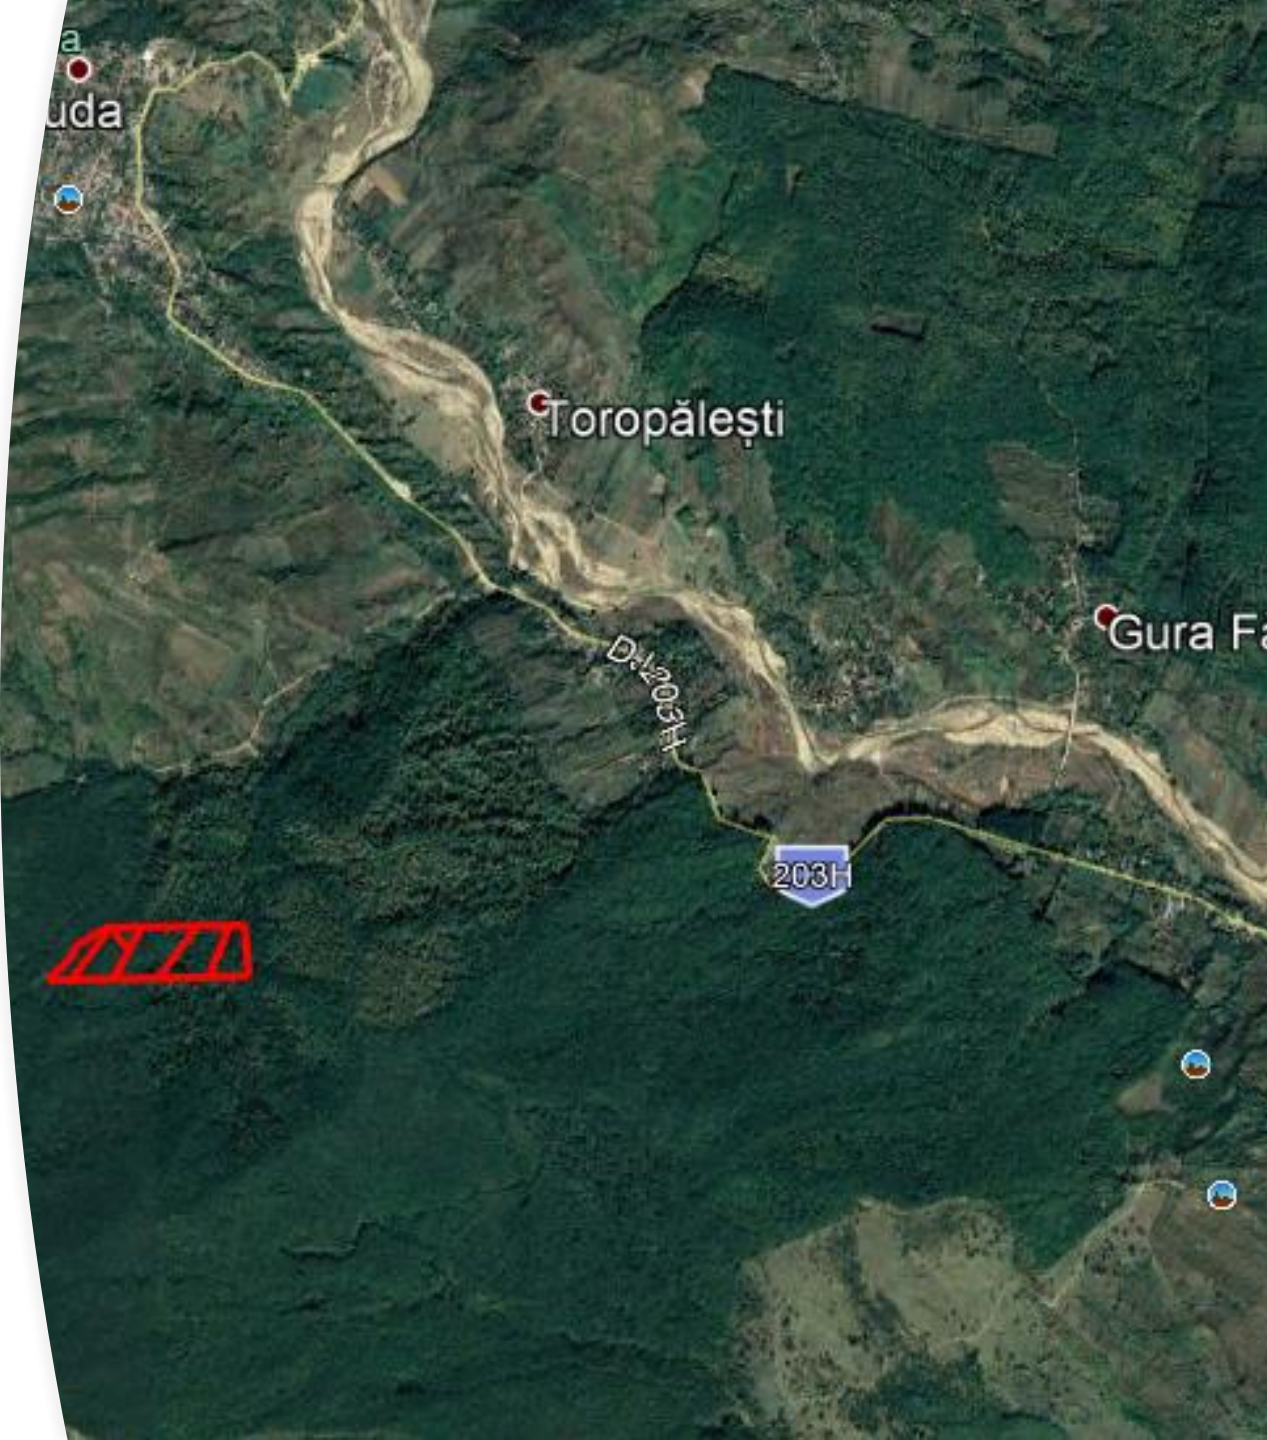

Ingka Investments România

Buda - Buzău 10 ha

- **Compoziție:**
Fag 57%, gorun 19%, carpen 19%, tei 5%
- **Volum total:**
1840 m³
- **Vârstă medie:**
52 de ani

Managementul forestier al suprafeței indicate
îndeplinește standardele de certificare forestieră.

Geaca - Cluj

97 ha

- **Compoziție:**
Gorun 52%, diverse foioase 48%
- **Volum total:**
11000 m³
- **Vârstă medie:**
31 de ani
- Managementul forestier al suprafeței indicate îndeplinește standardele de certificare forestieră.