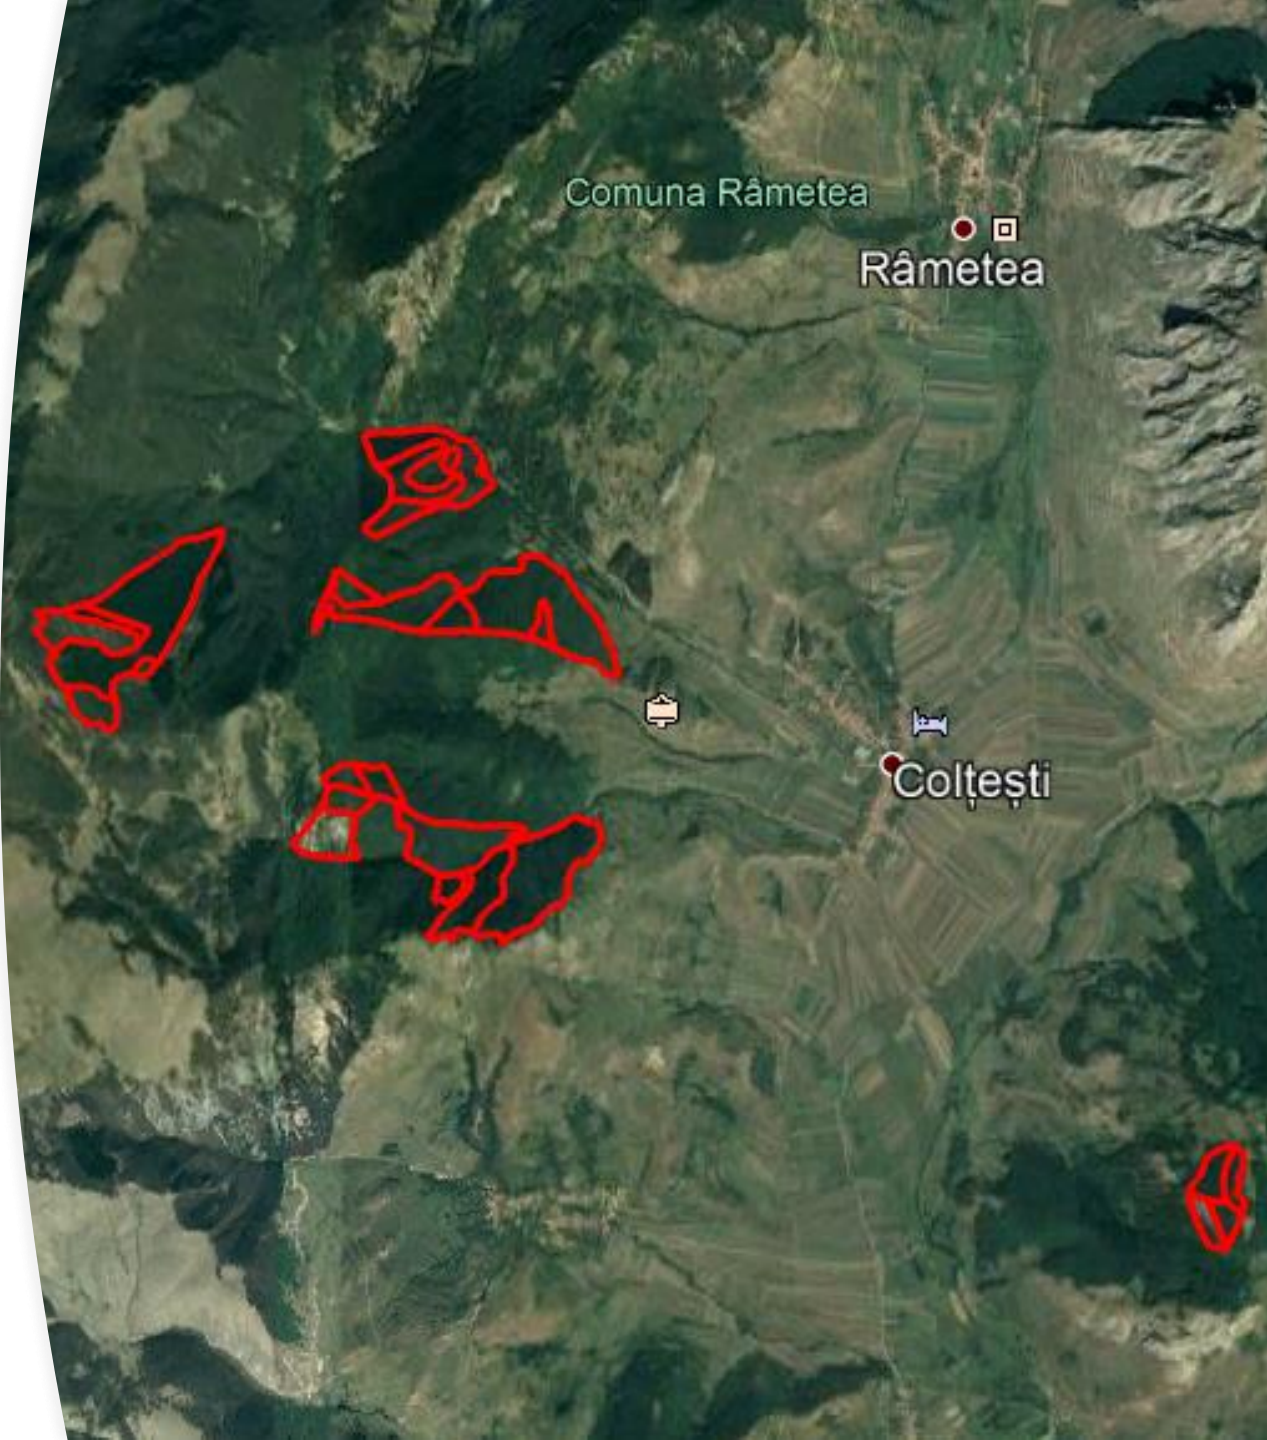

Ingka Investments România

Buda - Buzău 10 ha

- **Compoziție:**
Fag 57%, gorun 19%, carpen 19%, tei 5%
- **Volum total:**
1840 m³
- **Vârstă medie:**
52 de ani

Managementul forestier al suprafeței indicate
îndeplinește standardele de certificare forestieră.

Sarmasu – Mureș

33 ha

- **Compoziție:**
Gorun 54%, foioase 45%, rășinoase 1%
- **Volum total:**
5790 m³
- **Vârstă medie:**
49 de ani

Managementul forestier al suprafeței indicate îndeplinește standardele de certificare forestieră.

Geaca - Cluj

97 ha

- **Compoziție:**
Gorun 52%, diverse foioase 48%
- **Volum total:**
11000 m³
- **Vârstă medie:**
31 de ani
- Managementul forestier al suprafeței indicate îndeplinește standardele de certificare forestieră.

Managementul forestier al suprafeței indicate îndeplinește standardele de certificare forestieră.

- Pășune

Detalii folosință:

Pășune cu arbuști și arbori, nepășunată.

Cotiglet - Bihor

257 ha

- **Compoziție:**
Folioase 45%, fag 37%, rășinoase 11%, gorun 7%
- **Volum Total:**
 - 84635 m³
- **Vârstă medie:**
 - 85 de ani
- Managementul forestier al suprafeței indicate îndeplinește standardele de certificare forestieră.