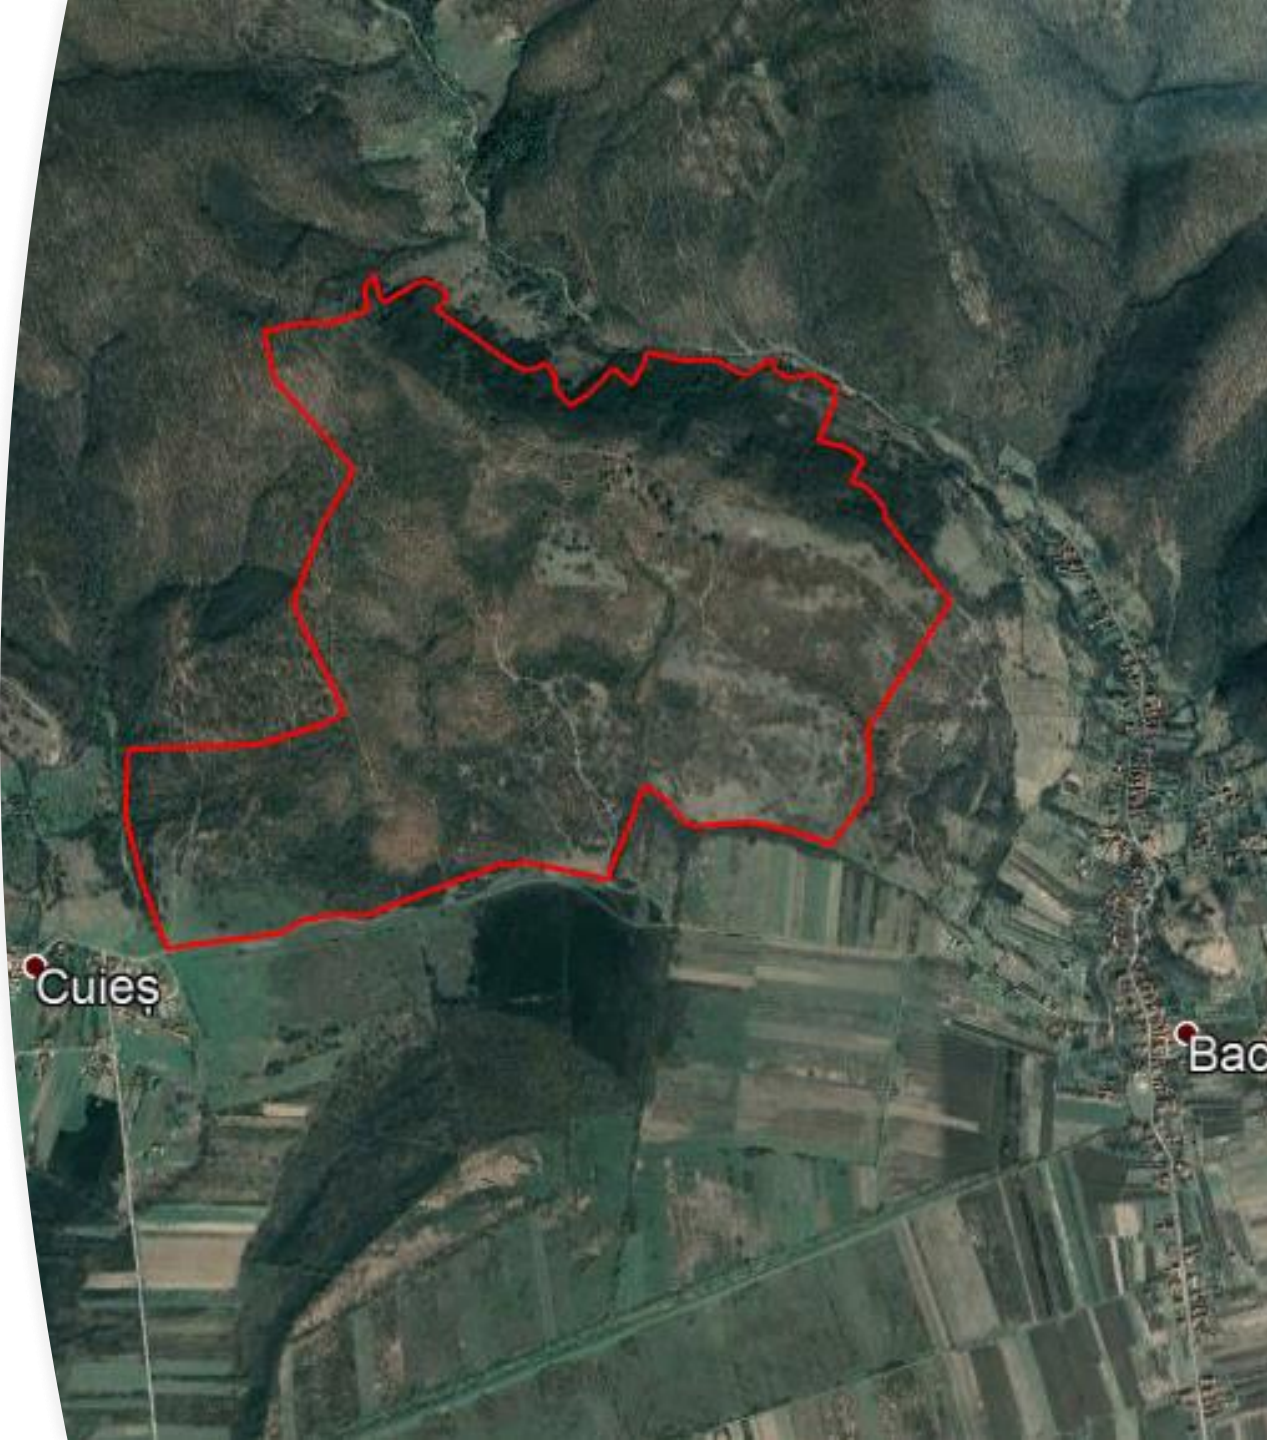

Geaca - Cluj

97 ha

- **Compoziție:**
Gorun 52%, diverse foioase 48%
- **Volum total:**
11000 m³
- **Vârstă medie:**
31 de ani
- Managementul forestier al suprafeței indicate îndeplinește standardele de certificare forestieră.

Rimetea - Alba

177 ha

- **Compoziție:**

Fag 33%, molid 29%, foioase 14%, rășinoase 13%, gorun 11%

- **Volum total:**

71992 m³

- **Vârstă medie:**

66 de ani

- Managementul forestier al suprafeței indicate îndeplinește standardele de certificare forestieră.

Ilia - Hunedoara 130,5 ha pasune

- **Detalii folosință:**
Pășune cu arbuști și arbori, nepășunată.
- **Contract de arendă:**
Nu este încheiat contract de arendă.

Ilia - Hunedoara

105,5 ha

- **Compoziție:**
Foioase 86%, gorun 12%, fag 2%
- **Volum total:**
31195 m³
- **Vârstă medie:**
69 de ani
- Managementul forestier al suprafeței indicate îndeplinește standardele de certificare forestieră.